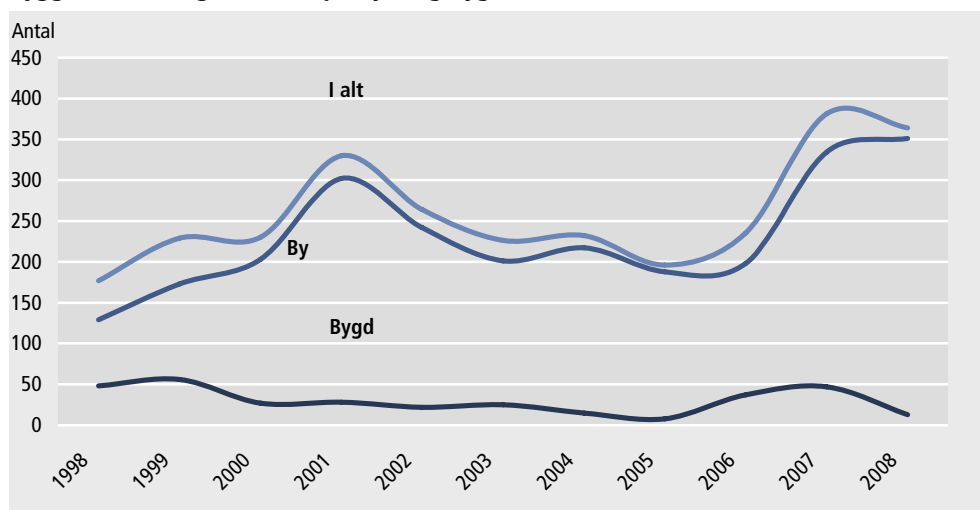

14. januar 2010

Flest nye boliger finansieret med 10/40/50-ordningen

364 nye boliger...

Der var en tilgang på 364 boliger i året 2008. Af disse var 191 finansieret af 10/40/50-ordningen, der var den dominerende finansieringsform. Desuden var der 129 byggerier ejet af kommunerne og Selvstyret, 60/40-ordningen eller 80/20-ordningen.

Oplysninger fra Qasigiannguit Kommuniat, Qeqertarsuup Kommunia, Ittoqqortoormiit Kommuniat mangler...

Oplysningerne om den almindelige tilgang af boliger og boligbestanden i Qasigiannguit Kommuniat, Qeqertarsuup Kommunia og Ittoqqortoormiit Kommuniat for 2008 mangler, da kommunerne ikke har været i stand til at indsende de fornødne oplysninger.

Det fremgår af publikationen "**Boligstatistik 2008**", som Grønlands Statistik netop har offentliggjort på sin hjemmeside www.stat.gl

... Flest i byerne

I 2008 blev der bygget 161 nye boliger i Nuup Kommunia, og i Sisimiut Kommuniat blev der bygget 121 nye boliger. Ammassallip Kommunia med omkring 10,5 pct. har haft en tilgang på 39 nye boliger (se tabel 2).

Den årlige tilgang af boliger har i 2008 været en smule faldende, jf. figur 1. Faldene er især sket i bygderne.

Figur 1 Byggeriet af boliger fordelt på byer og bygder 1998-2008

Bestanden af boliger
1. januar 2009

Det samlede antal boliger er 22.833 pr. 1. januar 2009. Heraf ligger ca. 84 pct. i byerne mens ca. 16 pct. ligger i bygderne.

Den grønlandske udgave af publikationen udkommer senere.