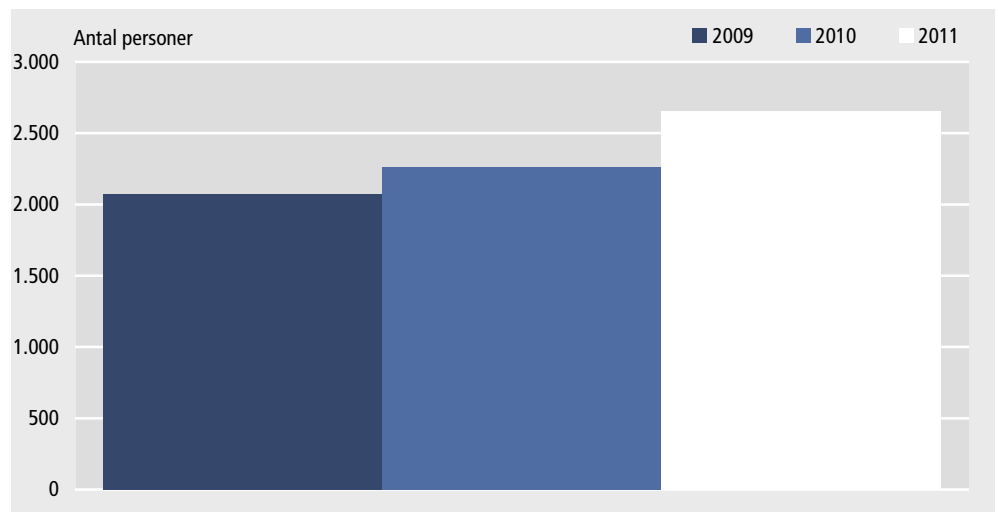

Ledigheden i byerne i 2. kvartal 2011

Flere ledige i byerne i 2. kvartal 2011

Antallet af ledige steg i forhold til 2. kvartal 2010

I 2. kvartal 2011 var 2.654 personer i gennemsnit pr. måned berørt af ledighed i byerne, hvilket svarer til 8,3 pct. af den potentielle arbejdsstyrke. I samme periode sidste år var tallet 2.261 personer eller 7,2 pct. af den potentielle arbejdsstyrke.

Figur 1.

Udviklingen i det gennemsnitlige antal personer berørt af ledighed i byerne pr. måned 2. kv. 2009-2011

Anm.: Figuren indeholder kun personer mellem 18 og 64 år bosiddende i byerne.

Definition af berørt af ledighed

Ledighedsmålet *berørt af ledighed* fortæller, hvor mange personer der i løbet af en måned har henvendt sig til et arbejdsmarkedskontor som arbejdssøgende. Grønlands Statistiks opgørelser er baseret på arbejdsmarkedskontorenes registrering af ledige i kommunernes administrationssystem Winformatik.