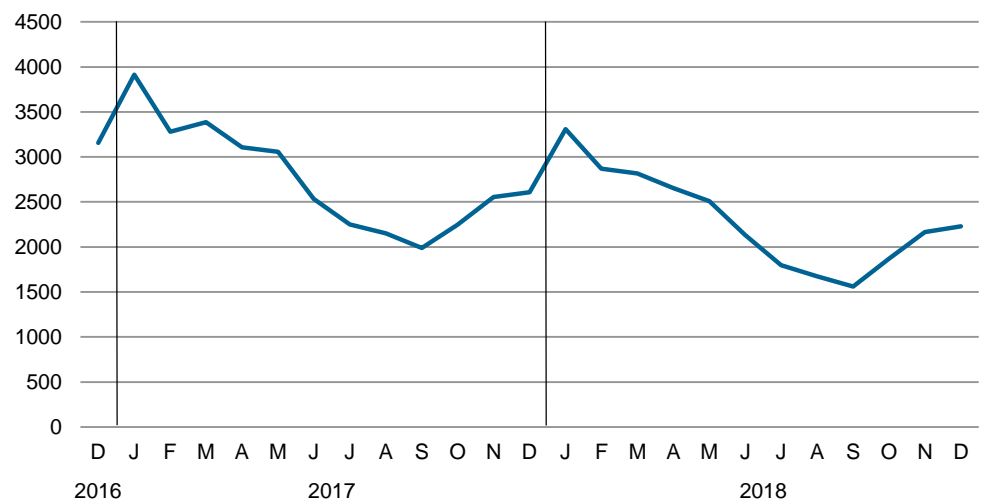

Figur 2. Antal Registrerede arbejdssøgende pr måned

Kilde: Grønlands Statistik – se tal i statistikbanken (<http://bank.stat.gl/ardledma>).

Matchgrupper

Registrerede arbejdssøgende inddeles i 3 matchgrupper:

Matchgruppe 1: Jobklar

Matchgruppe 2: Indsatsklar

Matchgruppe 3: Midlertidigt passiv.

Ændringer i administrationspraksis for inddeling i matchgrupper bevirker, at udviklingen over tid skal tolkes med varsomhed.

Data for matchgrupper kan findes i statistikbanken:

<http://bank.stat.gl/ardledma>

Statistikbanken

Tallene vist ovenfor kan findes i Grønlands Statistiks statistikbank i hjemmesiden www.stat.gl. I statistikbanken har du mulighed for at skræddersy dine egne tabeller. Ønskes yderligere oplysninger kan henvendelse ske til Anders Blaabjerg på tlf. 34 57 81 (direkte).