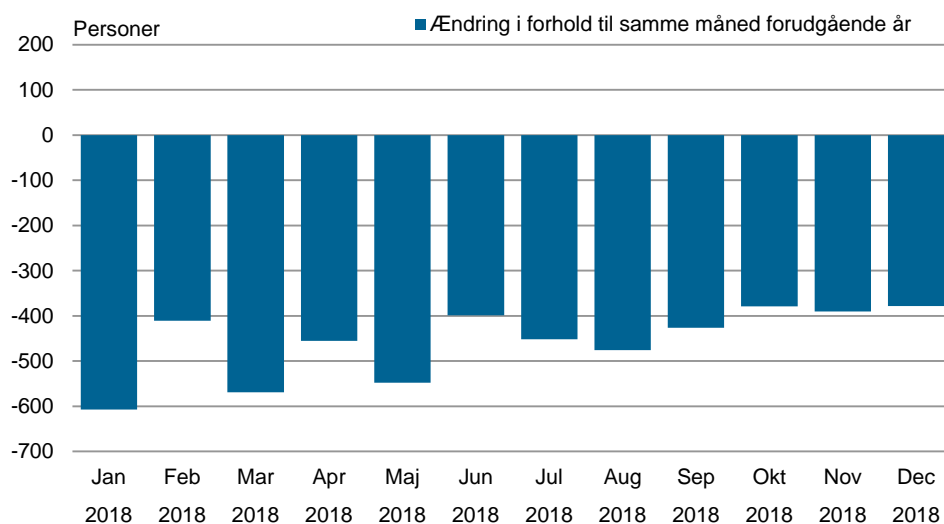

Tabel 2. Arbejdssøgende i december efter alder, bosted og køn

	Alle			Byer			Bygder		
	Mænd	Kvinder	I alt	Mænd	Kvinder	I alt	Mænd	Kvinder	I alt
I alt	1.293	935	2.228	1.084	729	1.813	209	206	415
18-19 år ...	43	54	97	31	38	69	12	16	28
20-24 år ...	158	144	302	130	110	240	28	34	62
25-29 år ..	153	113	266	125	81	206	28	32	60
30-34 år ...	134	119	253	116	94	210	18	25	43
35-39 år ...	125	88	213	103	70	173	22	18	40
40-44 år ...	108	65	173	89	53	142	19	12	31
45-49 år ...	124	85	209	112	65	177	12	20	32
50-54 år ...	183	122	305	151	95	246	32	27	59
55-59 år ...	137	103	240	122	85	207	15	18	33
60-64 år ...	128	42	170	105	38	143	23	4	27

Kilde: Grønlands Statistik – se tal i statistikbanken (<http://bank.stat.gl/ardled2>).

Nedenstående figur viser ændringen i antallet af registrerede arbejdssøgende, i forhold til samme periode året før.

Figur 1. Løbende ændring af antallet af registrerede arbejdssøgende

Nedenstående figur viser antal registrerede arbejdssøgende pr måned.