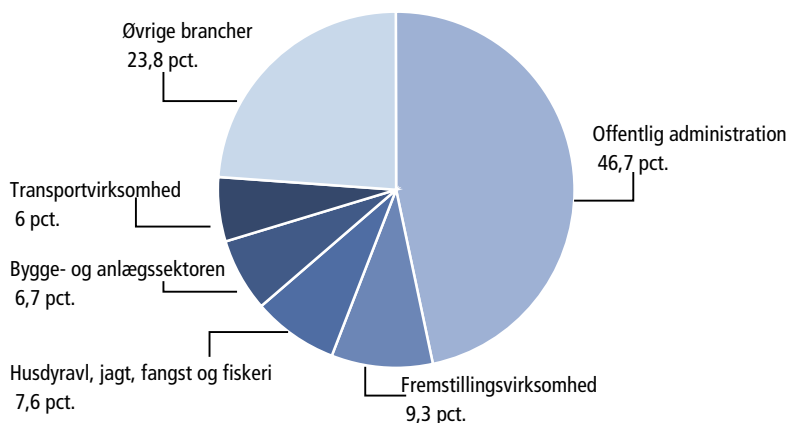

Beskæftigelsen i Grønland i 2000

Næsten halvdelen af lønmodtagerne offentligt ansatte i 2000

Grønlands Statistik har beregnet beskæftigelsen og fordelingen heraf på brancher for indkomståret 2000. Beregningen er foretaget på baggrund af arbejdsgivernes lønindberetninger til de kommunale skatteforvaltninger. Opgørelsen viser, at 46,7 procent af lønmodtagerne er offentligt ansatte.

Figur 1 nedenfor viser fordelingen af beskæftigelsen for en række hovedbrancher.

Figur 1 **Fordeling af beskæftigelsen på hovedbrancher, lønmodtagere**

Som det fremgår af figuren, udgøres den største hovedbranche i Grønland af den offentlige sektor. Den næst største hovedbranche er 'Fremstillingsvirksomhed', hvor bl.a. fiskeindustrien hører under. Kategorien 'Øvrige brancher' er en sammenfatning af de hovedbrancher, der ikke er blandt de fem største hovedbrancher.