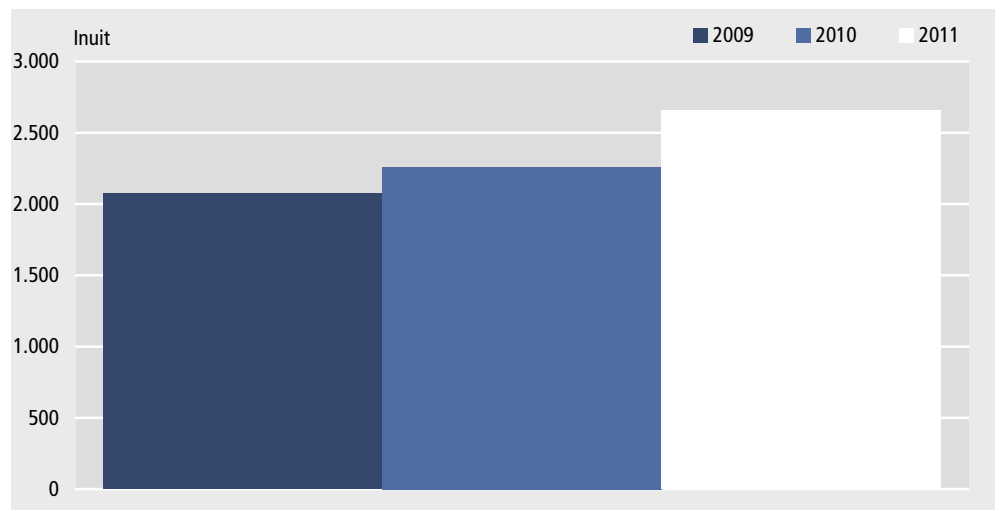

2011-mi kvartaalit aappaanni illoqarfinni suliffissaaleqineq

2011-mi kvartaalit aappaanni illoqarfinni suliffissaaleqisut amerlisut

2010-mi kvartaalit siullianut naleqqiullugu illoqarfinni suliffissaaleqisut amerleriarput

2011-mi kvartaalit aappaanni illoqarfinni inuit suliffissaaleqisut qaammammumut agguaqatigiissillugit 2.654-iupput, tamanna sulisinnaasutut naatsorsuutigisanut sanilliullugu 8,3 pct.-ulluni. Ukiup siuliani piffimmi pisumi inuit 2.261-iullutik, sulisinnaasutut naatsorsuutigisanut sanilliullugu 7,2 pct.-ulluni.

Titartagaq 1.

2009-miit – 2011-mut inuit kvartaalit aappaanni suliffissaaleqinermik eqqugaasut qaammammumut ataatsimut agguaqatigiissillugit

Malugiuk.: Titartakkami inuit 18-t 64-lu akomanni utoqqaassusillit illoqarfinni najugaqartut kisimik naatsorsuutiniipput

*Suliffissaaleqinermik eqqugaanerup nassuiaasigaa-
aaserneru*

Suliffeqannginnerup uuttornera *suliffissaaleqinermik eqqugaaneq* ima nassuiaasigaa-voq, inuit qassit qaammatip ingerlanerani suliffissarsiorlutik suliffissarsiuussisarfinnut saaffiginnissimasut. Kalaallit Nunaanni Naatsorsueqqissaartarfiup naatsorsuusiai aallaveqarput suliffissarsiuussisarfiit kommunini allaffissornikkut suliffeqanngitsunik nalunaarsuinerat periaaseq Winformatik atorlugu.

Qaammatikkaartumik suliffissaaleqisut kisitsisaat

Kalaallit Nunaanni Naatsorsueqqissaartarfik siunissami qaammatikkaartumik suliffissaaleqinermi kisitsisaagallartunik tamanut saqqummiussaqaartalissaaq. Kvartaalip aappaanni suliffissaaleqinermi kisitsisat taamatullu juulimi aggutsimilu suliffissaaleqisut kisitsisaat Kalaallit Nunaanni Naatsorsueqqissaartarfiup kisitsisaasivianiittut nitartakakkut www.stat.gl takuneqarsinnaanngussapput. Inuit 2.426-t juunimi illoqarfinni suliffissaaleqinermik eqqugaapput, aggutsimili suliffissaaleqisut 2.520-nut amerleriarlutik.